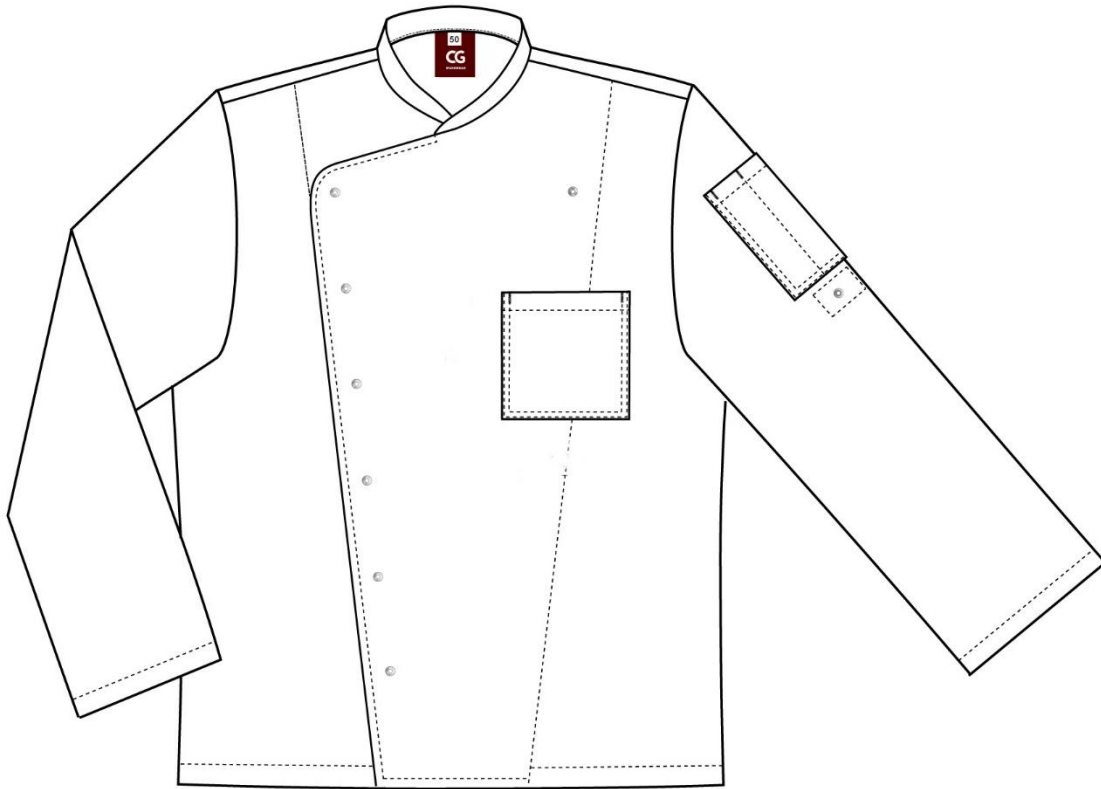

Artikelnummer: 03100-01  
 Artikelbezeichnung: Turin Man

Größe Herren	Weite +4					Weite +6						Toleranz	
	44	46	48	50	52	54	56	58	60	62	64		
<b>A</b>	1/2 Brustumfang	51	53	55	57	59	62	65	68	71	74	77	+/- 0,5cm
	1/2 Chest width												
<b>B</b>	1/2 Taillenweite	50	52	54	56	58	61,5	65	68,5	72	75,5	79	+/- 0,5cm
	1/2 Waist width												
<b>C</b>	1/2 Saumweite	51	53	55	57	59	62,5	66	69,5	73	76,5	80	+/- 0,5cm
	1/2 Seam width												
<b>J</b>	Rückenlänge	70	72	74	76	78	82	83	84	85	86	87	+/- 0,5cm
	Back length												
<b>K</b>	Ärmellänge	62	63	64	65	66	67	68	69	70	71	72	+/- 0,5cm
	sleeve length												
<b>G</b>	Schulterbreite	16,1	16,4	16,7	17	17,3	17,8	18,3	18,8	19,3	19,8	20,3	0
<b>D</b>	Rückenbreite	44	45	46	47	48	49,5	51	52,5	54	55,5	57	+/- 0,5cm
	back width												